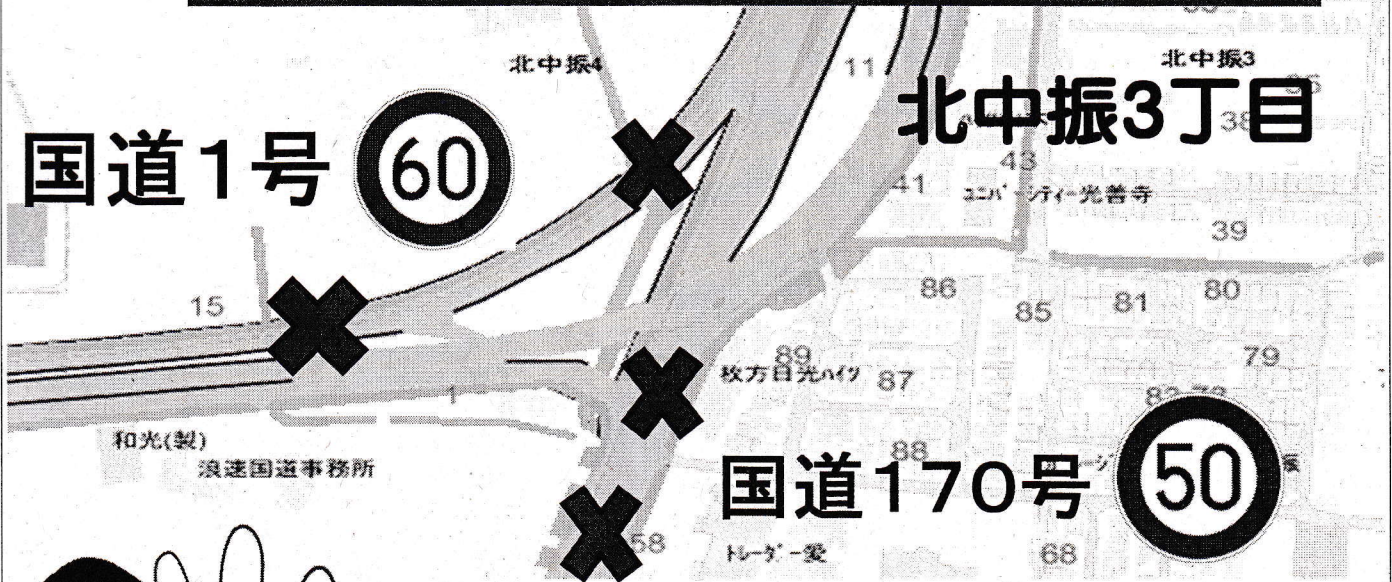

令和6年
June
6 交番だより

さだ交番
枚方警察署
845-1234

重大交通事故に注意

✕ 今年発生した重大事故の場所
を示します

速度の出し過ぎ注意!

6月は、政府が提唱する

「外国人労働者問題啓発月間」!

～不法滞在・不法就労の防止にご理解とご協力を～