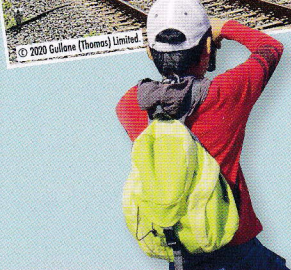

わたしたちのまちの  
電車・バスの

# 写真募集

例年の「バス!のってスタンプラリー」にかえて、今回はあなたの素敵な作品を大募集!

枚方市内で撮影した電車・バスの入った写真であれば、テーマは自由（過去に撮影したもので可）素晴らしい作品には各賞品も！ただし、未発表のものに限ります。  
なお、応募作品は今後のチラシ、ポスター等に使用させていただくことがあります。