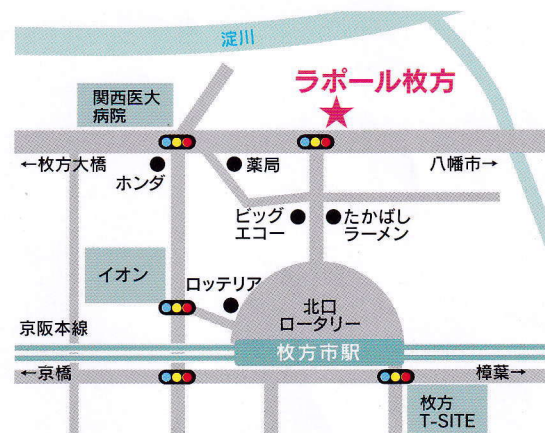

参加施設 枚方市内の社会福祉法人 特別養護老人ホーム等 ※16法人

主催: 枚方市特別養護老人ホーム施設長会
後援: 枚方市・枚方市社会福祉協議会・ハローワーク枚方・大阪福祉人材支援センター

お問合せ: 特別養護老人ホーム アイリス ☎ 072-858-1300